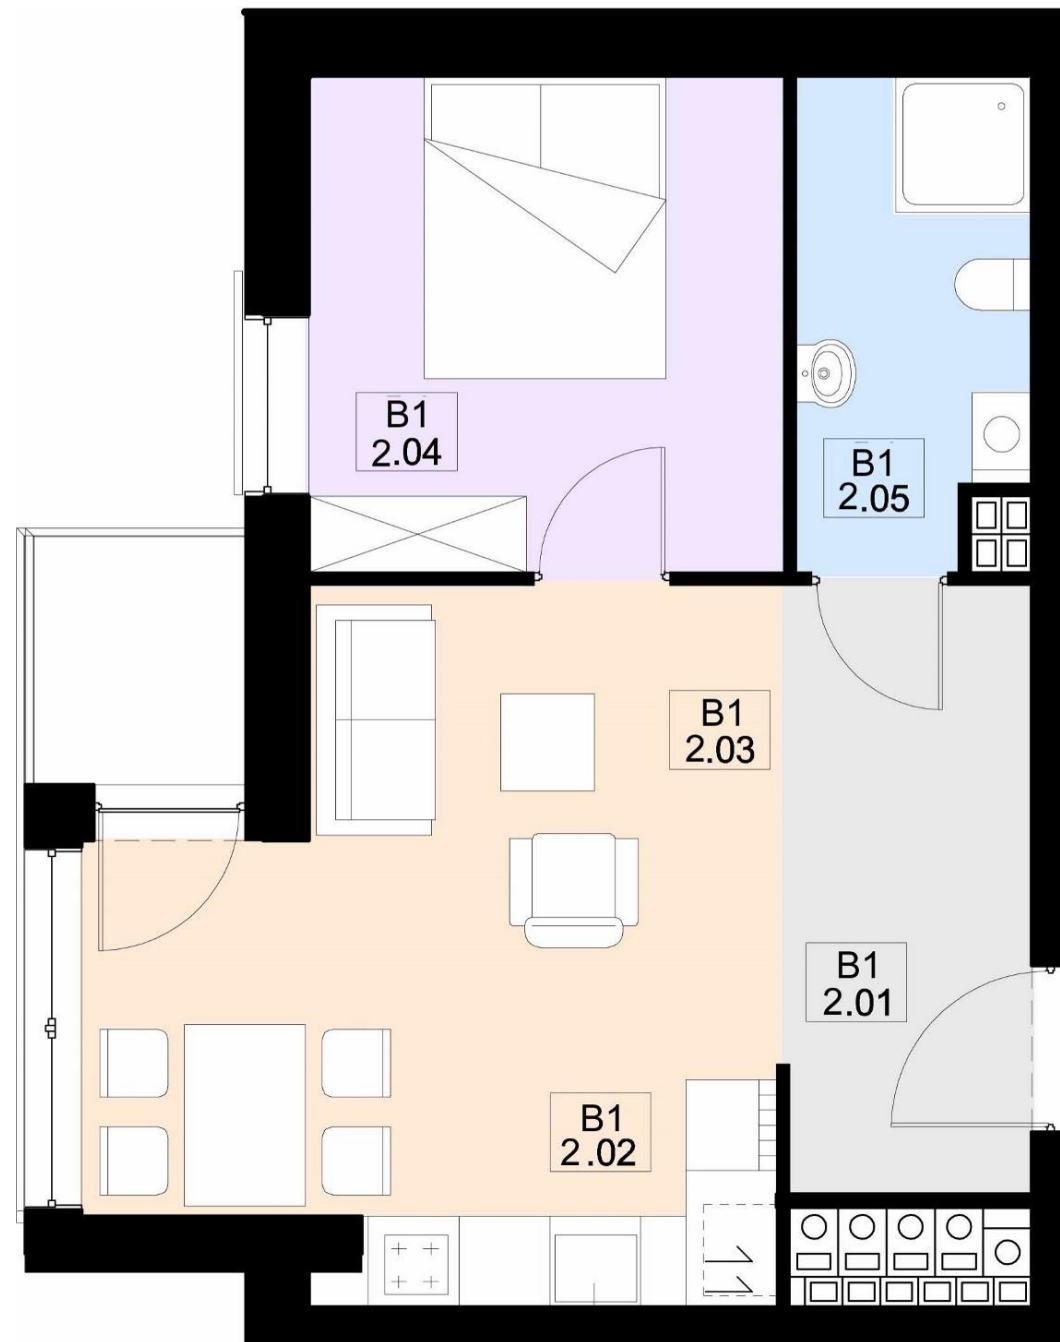

6 SIERPNIA 41, ŁÓDŹ MIESZKANIA NA SPRZEDAŻ

MIESZKANIE B1 ZESTAWIENIE POWIERZCHNI

B1 2.01	PRZEDSIONEK	2,80 m ²
B1 2.02	ANEKS KUCHENNY	4,96 m ²
B1 2.03	SALON	17,79 m ²
B1 2.04	SYPIALNIA	10,30 m ²
B1 2.05	ŁAZIENKA	4,94 m ²

POWIERZCHNIA MIESZKANIA: 40,79 m²

BALKON: 2,29 m²

LICZBA POKOI: 2

PIĘTRO: 2

500 cm