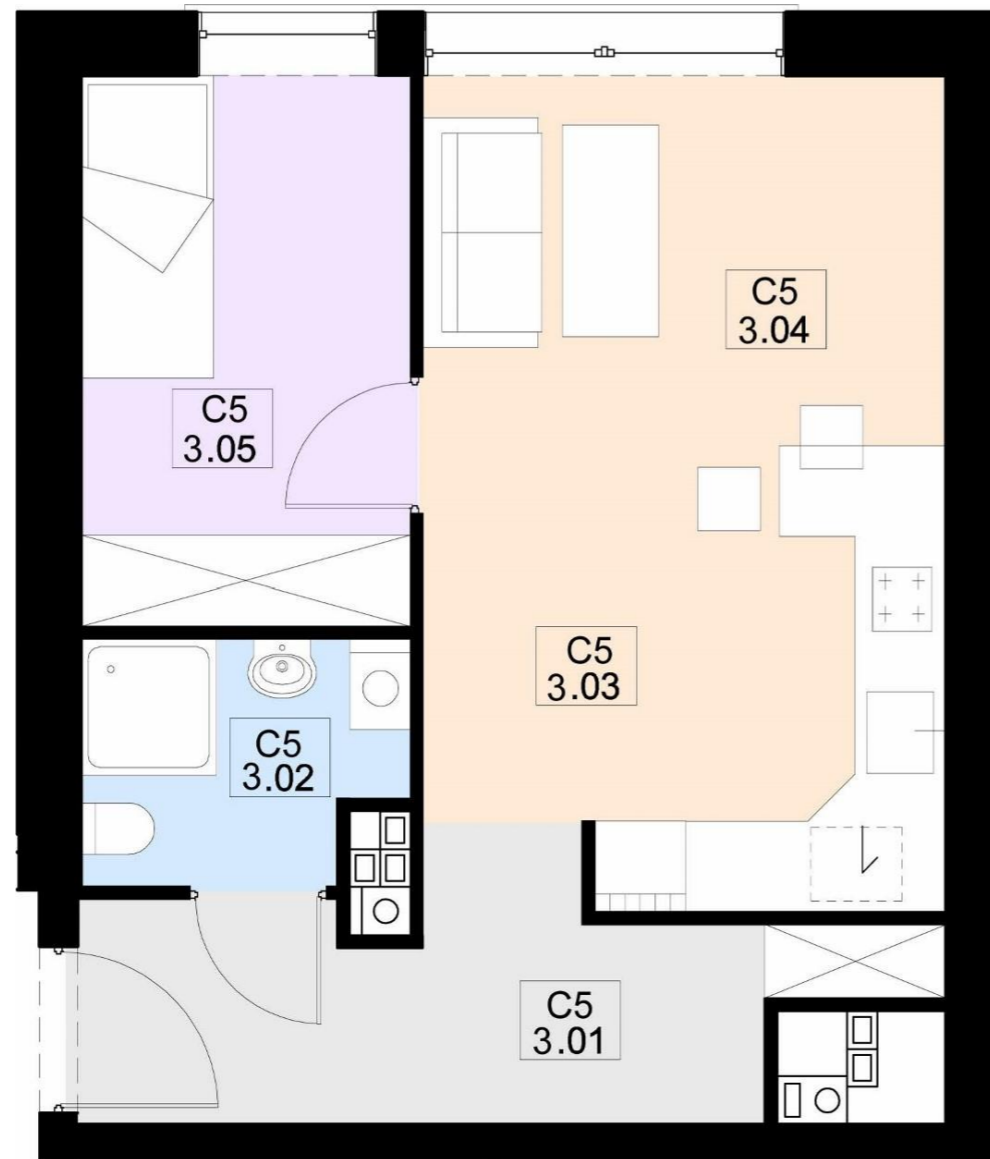

6 SIERPNIA 41, ŁÓDŹ MIESZKANIA NA SPRZEDAŻ

MIESZKANIE C5 ZESTAWIENIE POWIERZCHNI

C5 3.01	PRZEDPOKÓJ	6,24 m ²
C5 3.02	ŁAZIENKA	3,20 m ²
C5 3.03	ANEKS KUCHENNY	6,84 m ²
C5 3.04	SALON	12,29 m ²
C5 3.05	SYPIALNIA	7,91 m ²

POWIERZCHNIA MIESZKANIA: 36,48 m²

LICZBA POKOI: 2

PIĘTRO: 3

500 cm

6 SIERPNIA