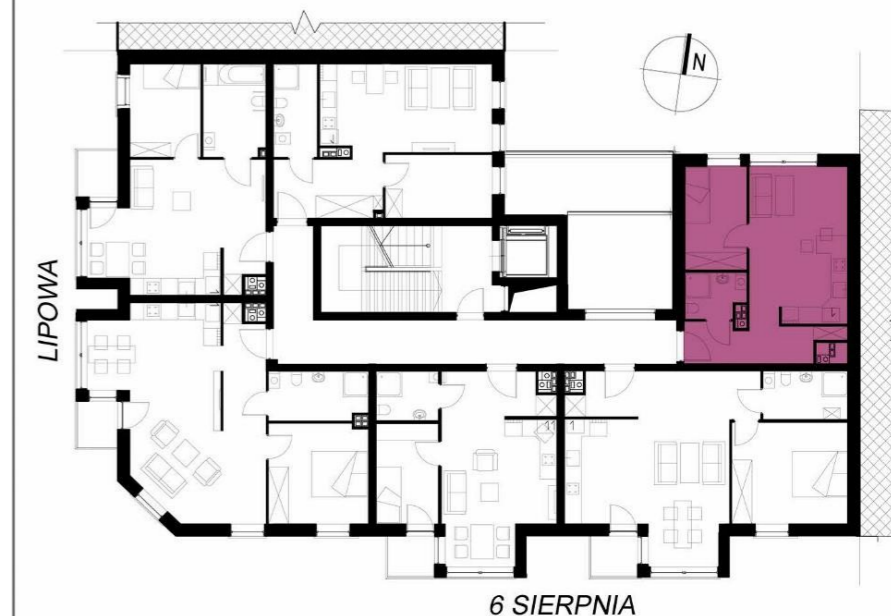

6 SIERPNIA 41, ŁÓDŹ MIESZKANIA NA SPRZEDAŻ

MIESZKANIE C5 ZESTAWIENIE POWIERZCHNI

C5 3.01	PRZEDPOKÓJ	6,24 m ²
C5 3.02	ŁAZIENKA	3,20 m ²
C5 3.03	ANEKS KUCHENNY	6,84 m ²
C5 3.04	SALON	12,29 m ²
C5 3.05	SYPIALNIA	7,91 m ²

POWIERZCHNIA MIESZKANIA: 36,48 m²

LICZBA POKOI: 2

PIĘTRO: 3

500 cm

6 SIERPNIA