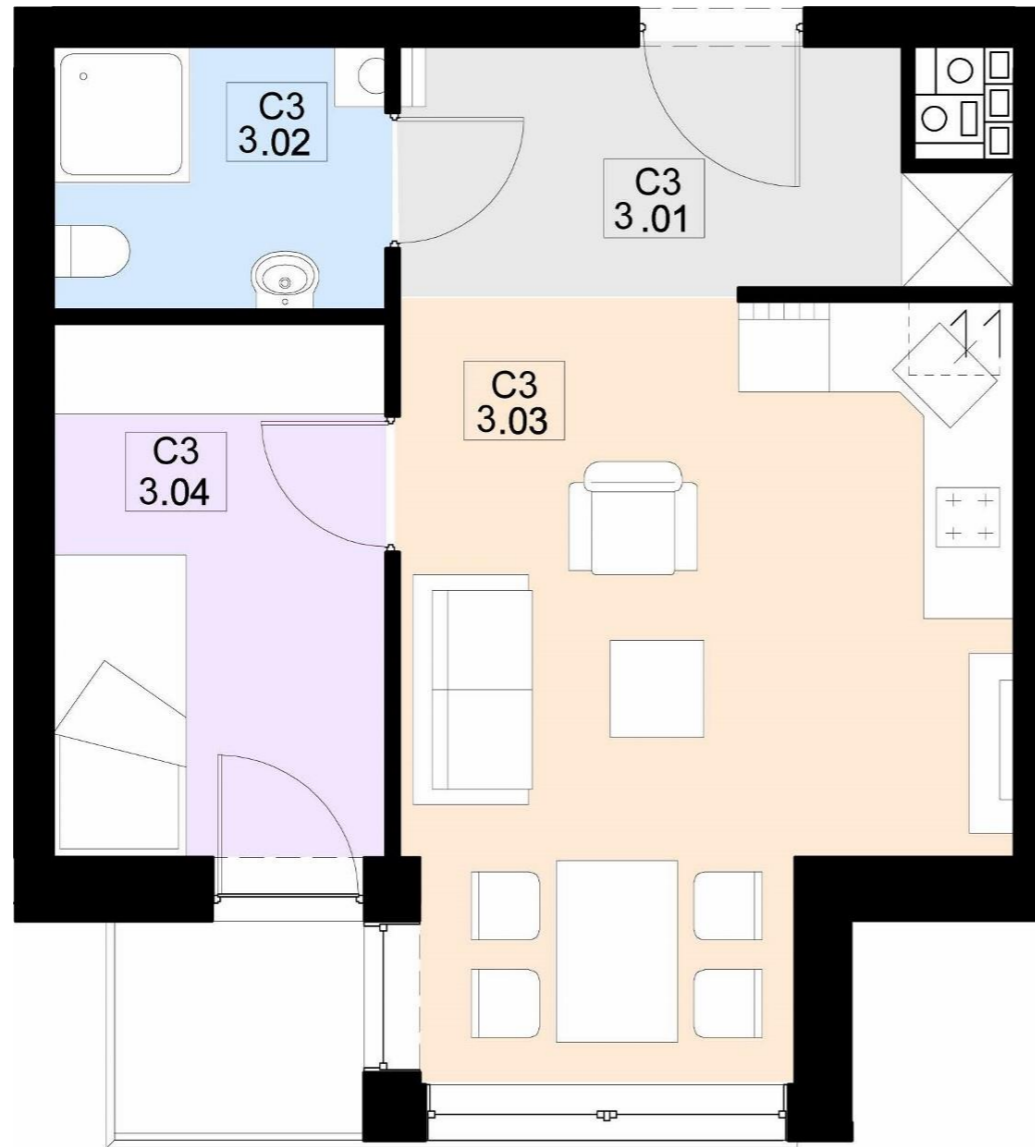

6 SIERPNIA 41, ŁÓDŹ MIESZKANIA NA SPRZEDAŻ

MIESZKANIE C3

ZESTAWIENIE POWIERZCHNI

C3 3.01	PRZEDPOKÓJ	5,66 m ²
C3 3.02	ŁAZIENKA	3,84 m ²
C3 3.03	SALON Z ANEKSEM	18,70 m ²
C3 3.04	SYPIALNIA	7,77 m ²

POWIERZCHNIA MIESZKANIA: 35,97 m²

BALKON: 2,29 m²

LICZBA POKOI: 2

PIĘTRO: 3

500 cm